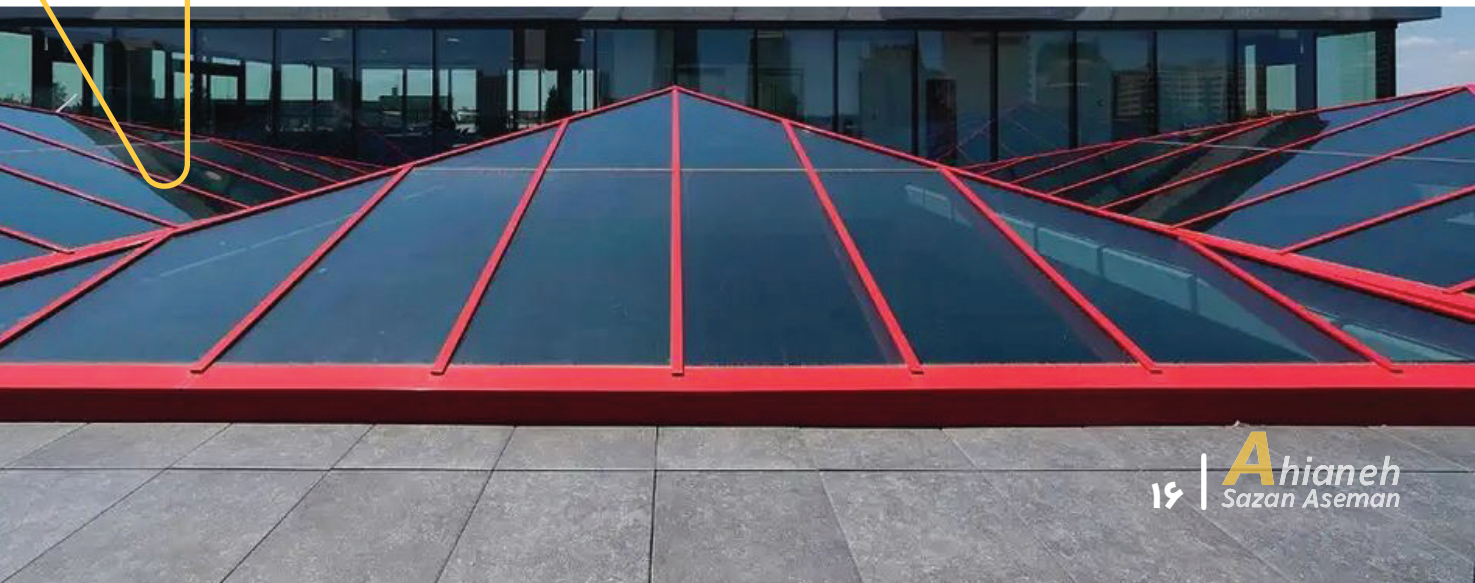

سایر پروژه ها:

ساختمان پزشکان پاسداران تهران
شهرک ویلایی کردان
ساختمان اداری جردن خیابان اسفندیاری
ساختمان کارستان
شهرک ویلایی دکتر ایرانی دماوند
پروژه ویلایی مهندس شایگان نمک آبرود
برج های دوقلوی شهریار تبریز
مجتمع تجاری بین المللی مهاباد
مجتمع تجاری الماس غرب مشکین شهر
هتل پردیس عجب شیر
برج دلیل تبریز
بازار مبل تبریز
بازار خودرو تبریز
اسکای لایت مجتمع تجاری مهاباد