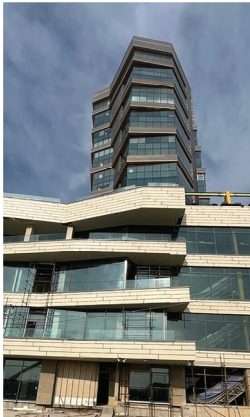

پروژه تجاری اداری آرتemis دریاچه

خدمات انجام شده:

- ۱- نصب شیشه های برج T۲
- ۲- مهندسی و ساخت و اجرای اسکای لایت برج T۲
- ۳- اجرای سرامیک خشک، هندریل و فلاشینگ
- ۴- اجرای BMU اسکای لایت برج T۲